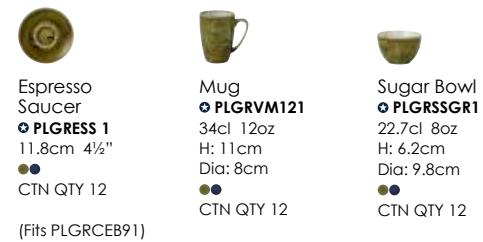

Espresso Saucer PLGRESS 1 11.8cm 4 1/2" ●●● CTN QTY 12 (Fits PLGRCEB91)	Mug PLGRVM121 34cl 12oz H: 11cm Dia: 8cm ●●● CTN QTY 12	Sugar Bowl PLGRSSGR1 22.7cl 8oz H: 6.2cm Dia: 9.8cm ●●● CTN QTY 12